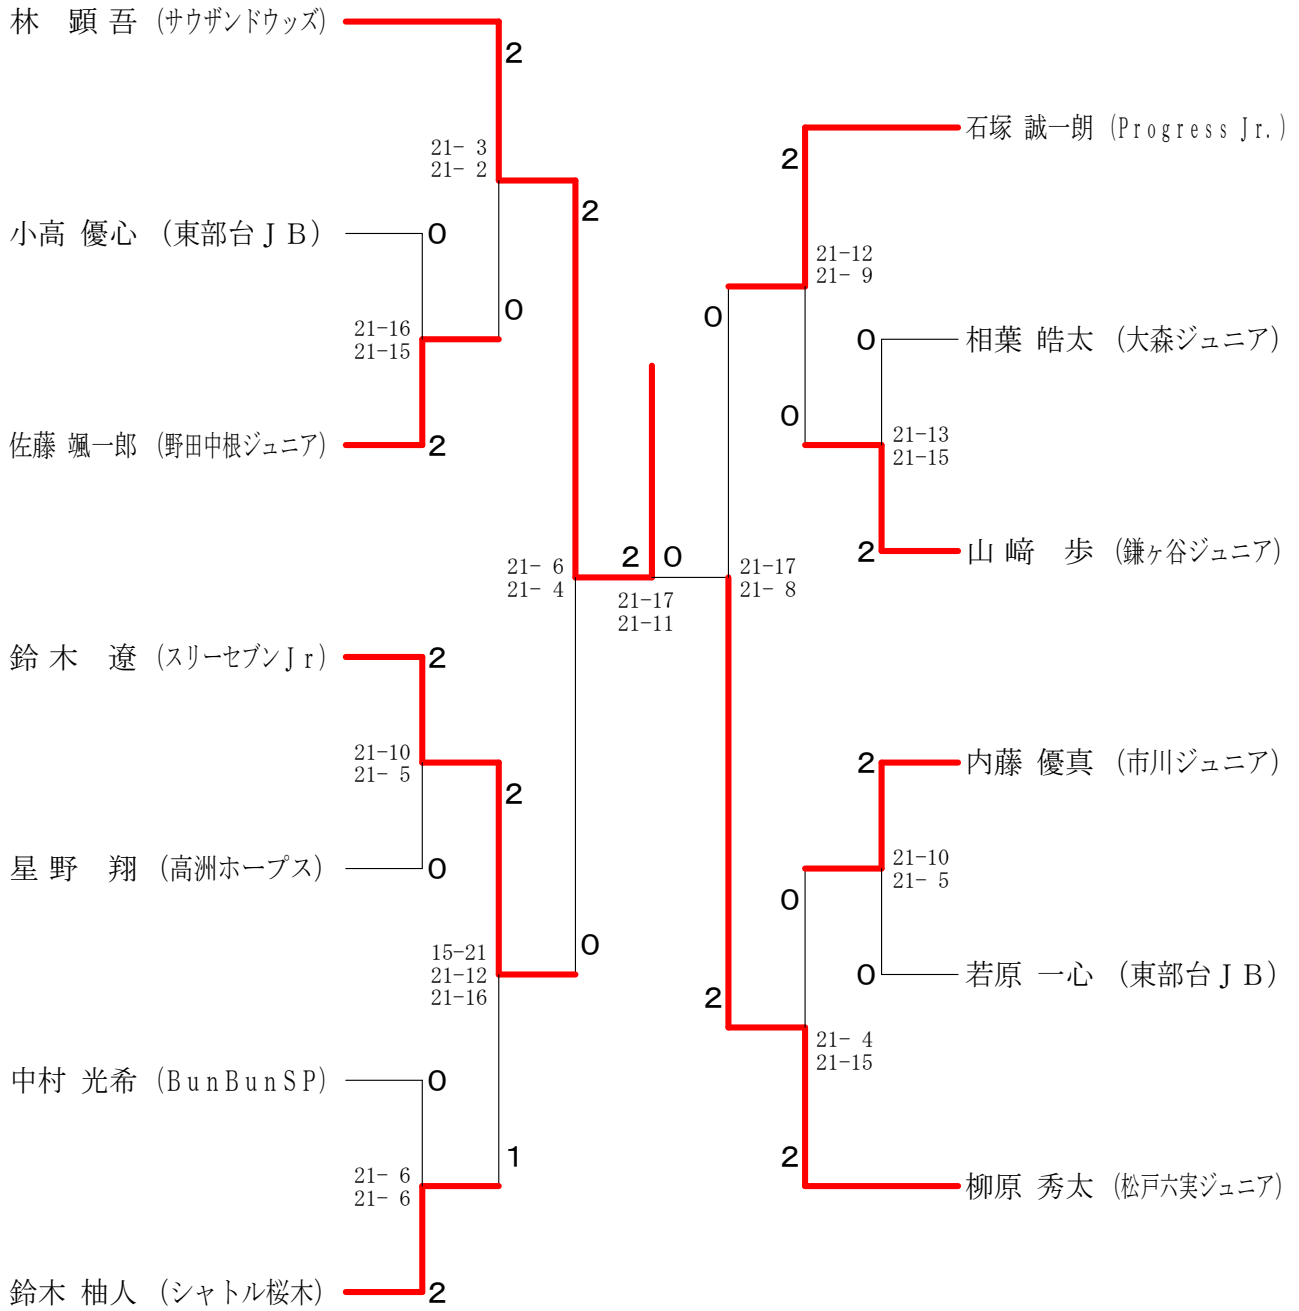

第11回関東選手権大会兼第25回全国小学生バドミントン大会千葉県予選会

平成28年8月28日 野田市関宿体育館

男子シングルス6年生以下

# 第11回関東選手権大会兼第25回全国小学生バドミントン大会千葉県予選会

平成28年8月28日 野田市関宿体育館