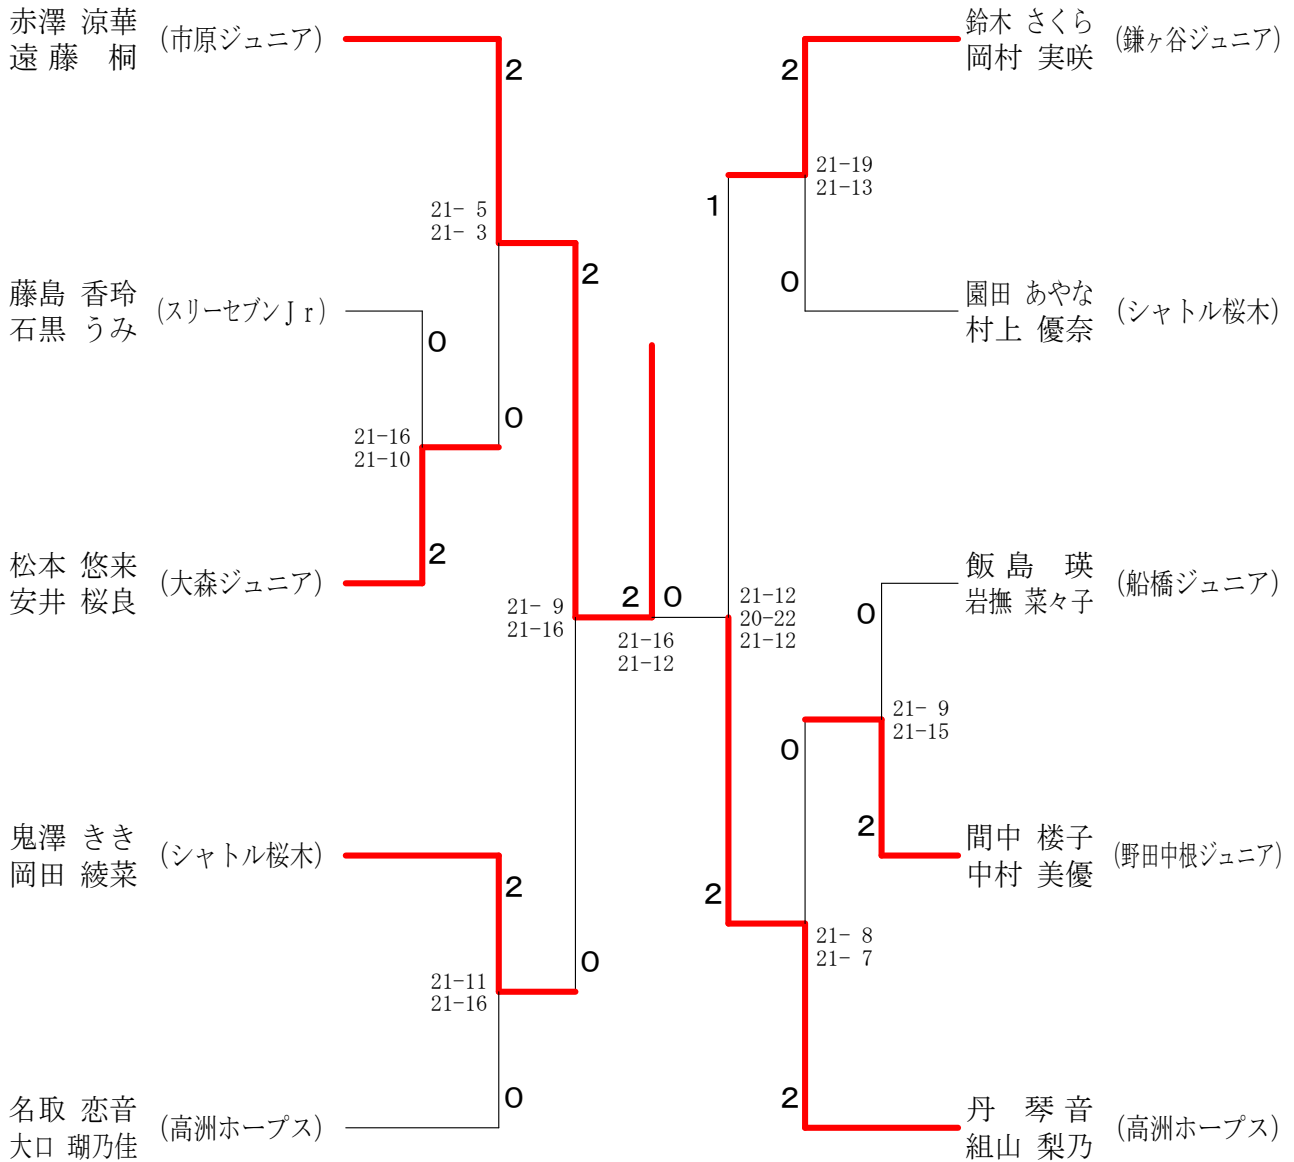

第11回関東選手権大会兼第25回全国小学生バドミントン大会千葉県予選会

平成28年8月28日 野田市関宿体育館

女子ダブルス6年生以下