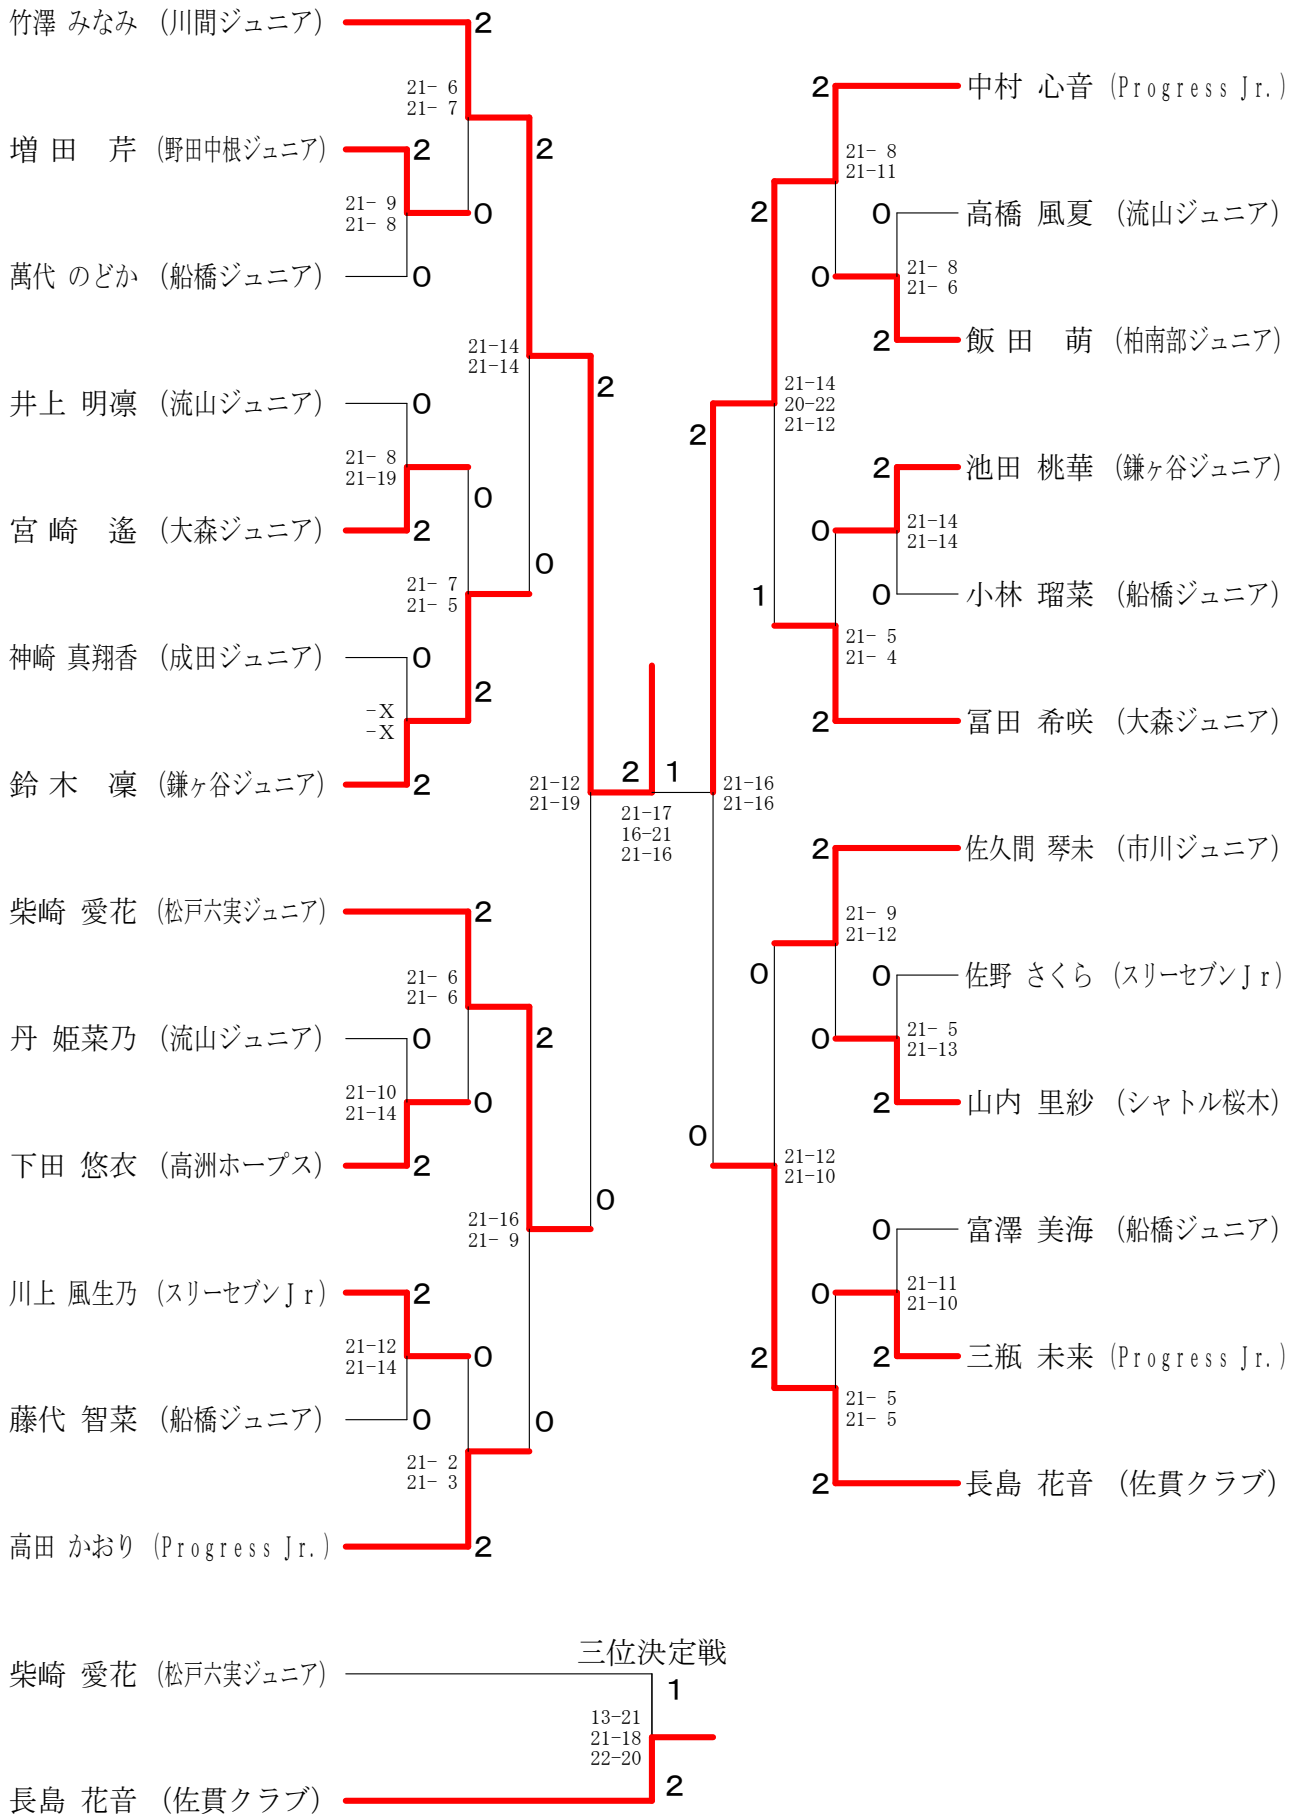

第11回関東選手権大会兼第25回全国小学生バドミントン大会千葉県予選会

平成28年8月28日 野田市関宿体育館

女子シングルス5年生以下