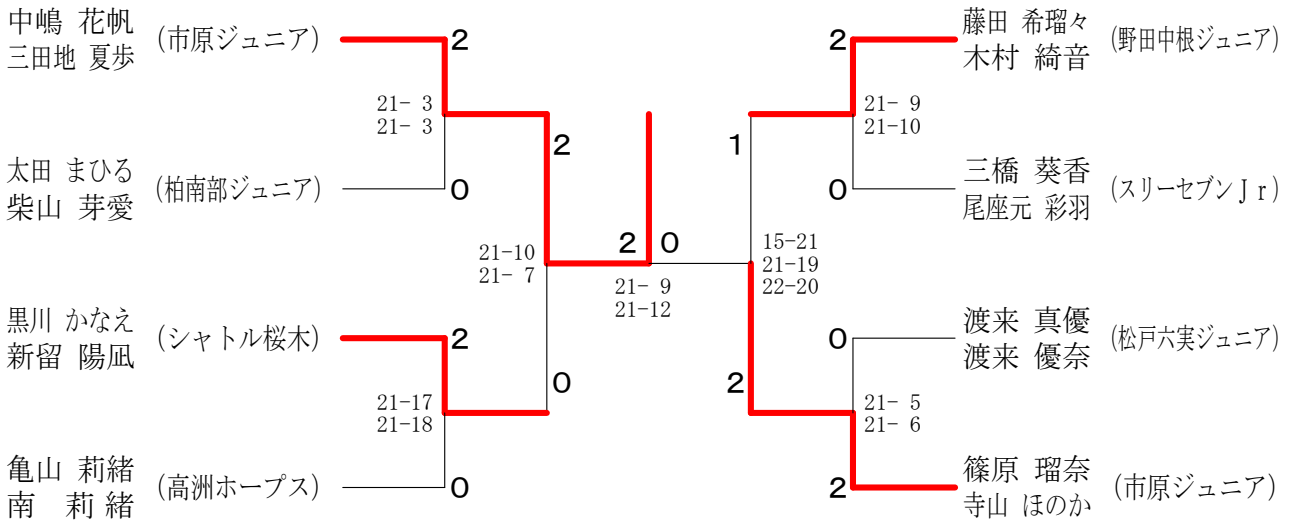

男子ダブルス4年生以下	森 遠 藤 藤	小 林 石 川	武 内 小 林	永 柄 網 谷	勝 敗	順 位
森 颯大 遠藤 恵大 (市原ジュニア)		○ 21- 3 21- 5	○ 21- 4 21-10	○ 21-10 21-16	M 3-0 G 6-0 P 126-48	1
小林 晴葵 石川 諒介 (柏南部ジュニア)	× 3-21 5-21		× 21-19 17-21 18-21	× 11-21 12-21	M 0-3 G 1-6 P 87-145	4
武内 崇隼 小林 諒 (スリーセブンJr)	× 4-21 10-21	○ 19-21 21-17 21-18		× 10-21 7-21	M 1-2 G 2-5 P 92-140	3
永柄 豪 網谷 翼 (船橋ジュニア)	× 10-21 16-21	○ 21-11 21-12	○ 21-10 21- 7		M 2-1 G 4-2 P 110-82	2

第11回関東選手権大会兼第25回全国小学生バドミントン大会千葉県予選会

平成28年8月28日 野田市関宿体育館

女子ダブルス6年生以下

第11回関東選手権大会兼第25回全国小学生バドミントン大会千葉県予選会

平成28年8月28日 野田市関宿体育館

女子ダブルス5年生以下

女子ダブルス4年生以下