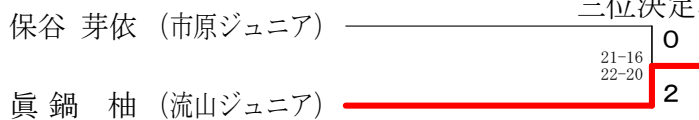

平成28年8月28日 野田市関宿体育館

女子シングルス5年生以下

第11回関東選手権大会兼第25回全国小学生バドミントン大会千葉県予選会

平成28年8月28日 野田市関宿体育館

女子シングルス4年生以下

三位決定戦

第11回関東選手権大会兼第25回全国小学生バドミントン大会千葉県予選会

平成28年8月28日 野田市関宿体育館