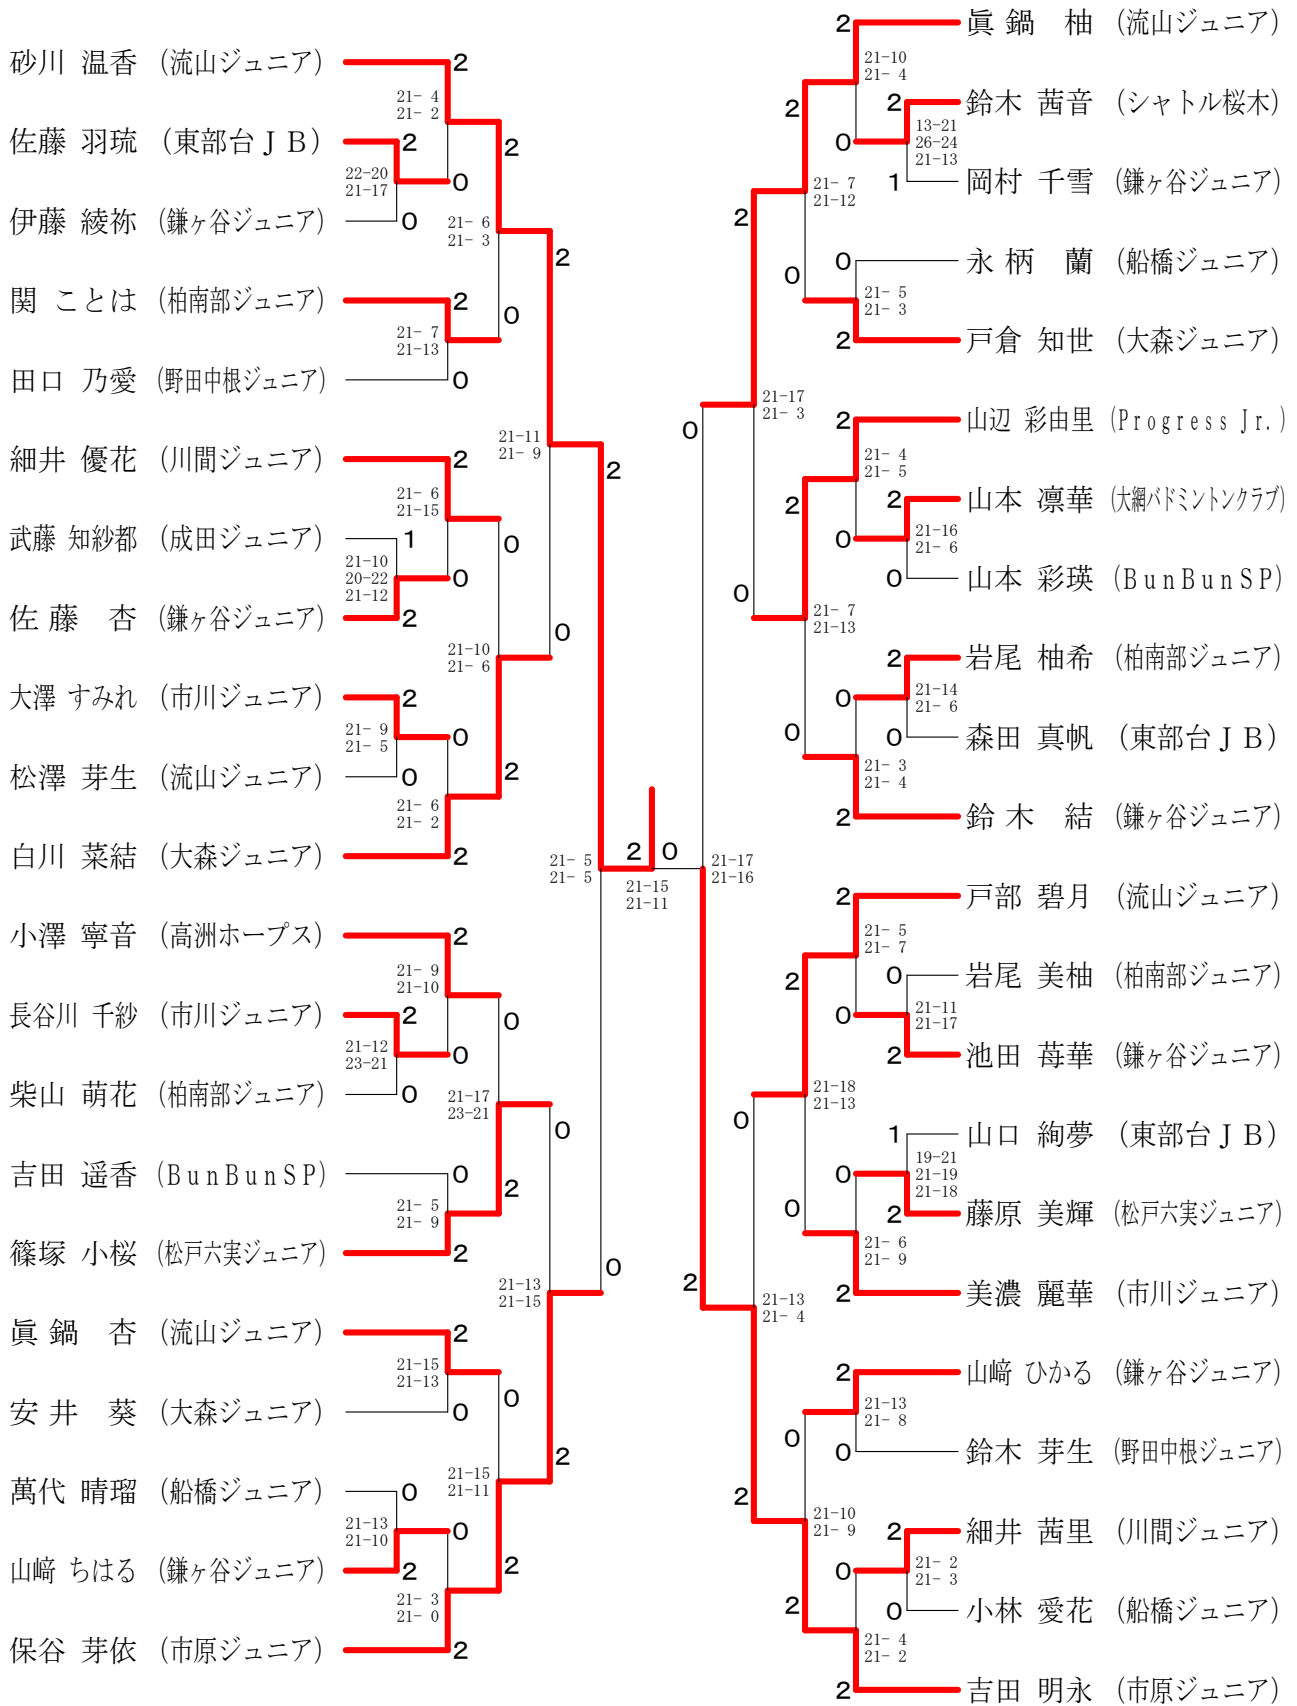

平成28年8月28日 野田市関宿体育館

女子シングルス5年生以下

第11回関東選手権大会兼第25回全国小学生バドミントン大会千葉県予選会

平成28年8月28日 野田市関宿体育館

女子シングルス4年生以下

三位決定戦

第11回関東選手権大会兼第25回全国小学生バドミントン大会千葉県予選会

平成28年8月28日 野田市関宿体育館

男子ダブルス6年生以下	村 上 大 西	高 橋 西 林	天 羽 塚 田	古 賀 時 田	勝 敗	順 位
村上 港 大西 悠斗 (市川ジュニア)		○ 21- 3 21- 7	○ 21- 7 21-10	○ 21-12 21-11	M 3-0 G 6-0 P 126-50	1
高橋 海吏 西林 隆之介 (流山ジュニア)	× 3-21 7-21		○ 10-21 21-19 21-19	× 5-21 10-21	M 1-2 G 2-5 P 77-143	3
天羽 睦 塚田 航平 (スリーセブンJr)	× 7-21 10-21	× 21-10 19-21 19-21		× 18-21 21-13 16-21	M 0-3 G 2-6 P 131-149	4
古賀 聖人 時田 直幸 (流山ジュニア)	× 12-21 11-21	○ 21- 5 21-10	○ 21-18 13-21 21-16		M 2-1 G 4-3 P 120-112	2

男子ダブルス5年生以下	寺 内 富 田	黒 崎 三井田	大八木 秋 本	勝 敗	順 位
寺内 涼 富田 颯之介 (スリーセブンJr)		○ 21- 8 21-11	○ 21-11 22-20	M 2-0 G 4-0 P 85-50	1
黒崎 幹大 三井田 卓斗 (流山ジュニア)	× 8-21 11-21		× 5-21 7-21	M 0-2 G 0-4 P 31-84	3
大八木 奏柊 秋本 啓太 (高洲ホープス)	× 11-21 20-22	○ 21- 5 21- 7		M 1-1 G 2-2 P 73-55	2