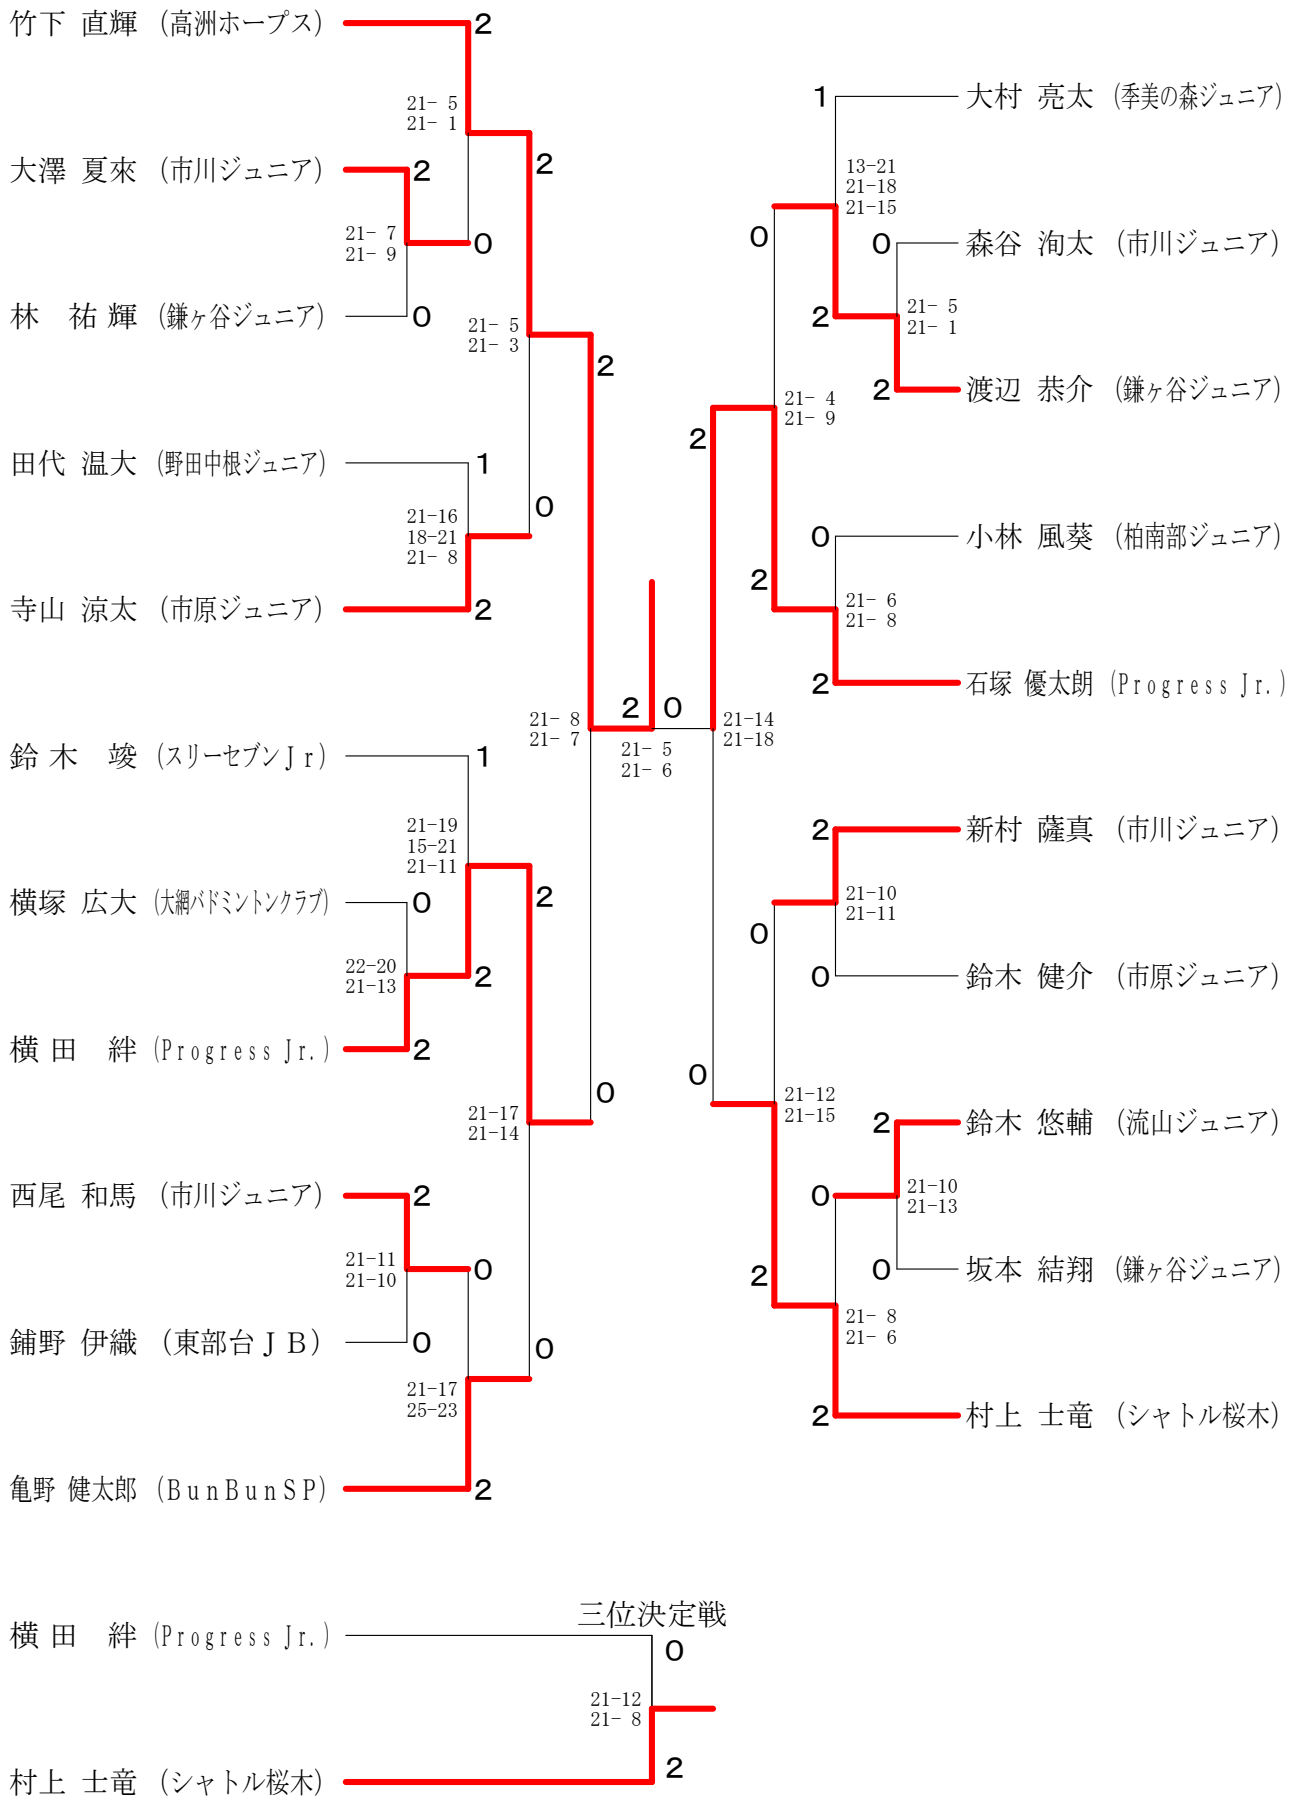

第11回関東選手権大会兼第25回全国小学生バドミントン大会千葉県予選会

平成28年8月28日 野田市関宿体育館

男子シングルス4年生以下