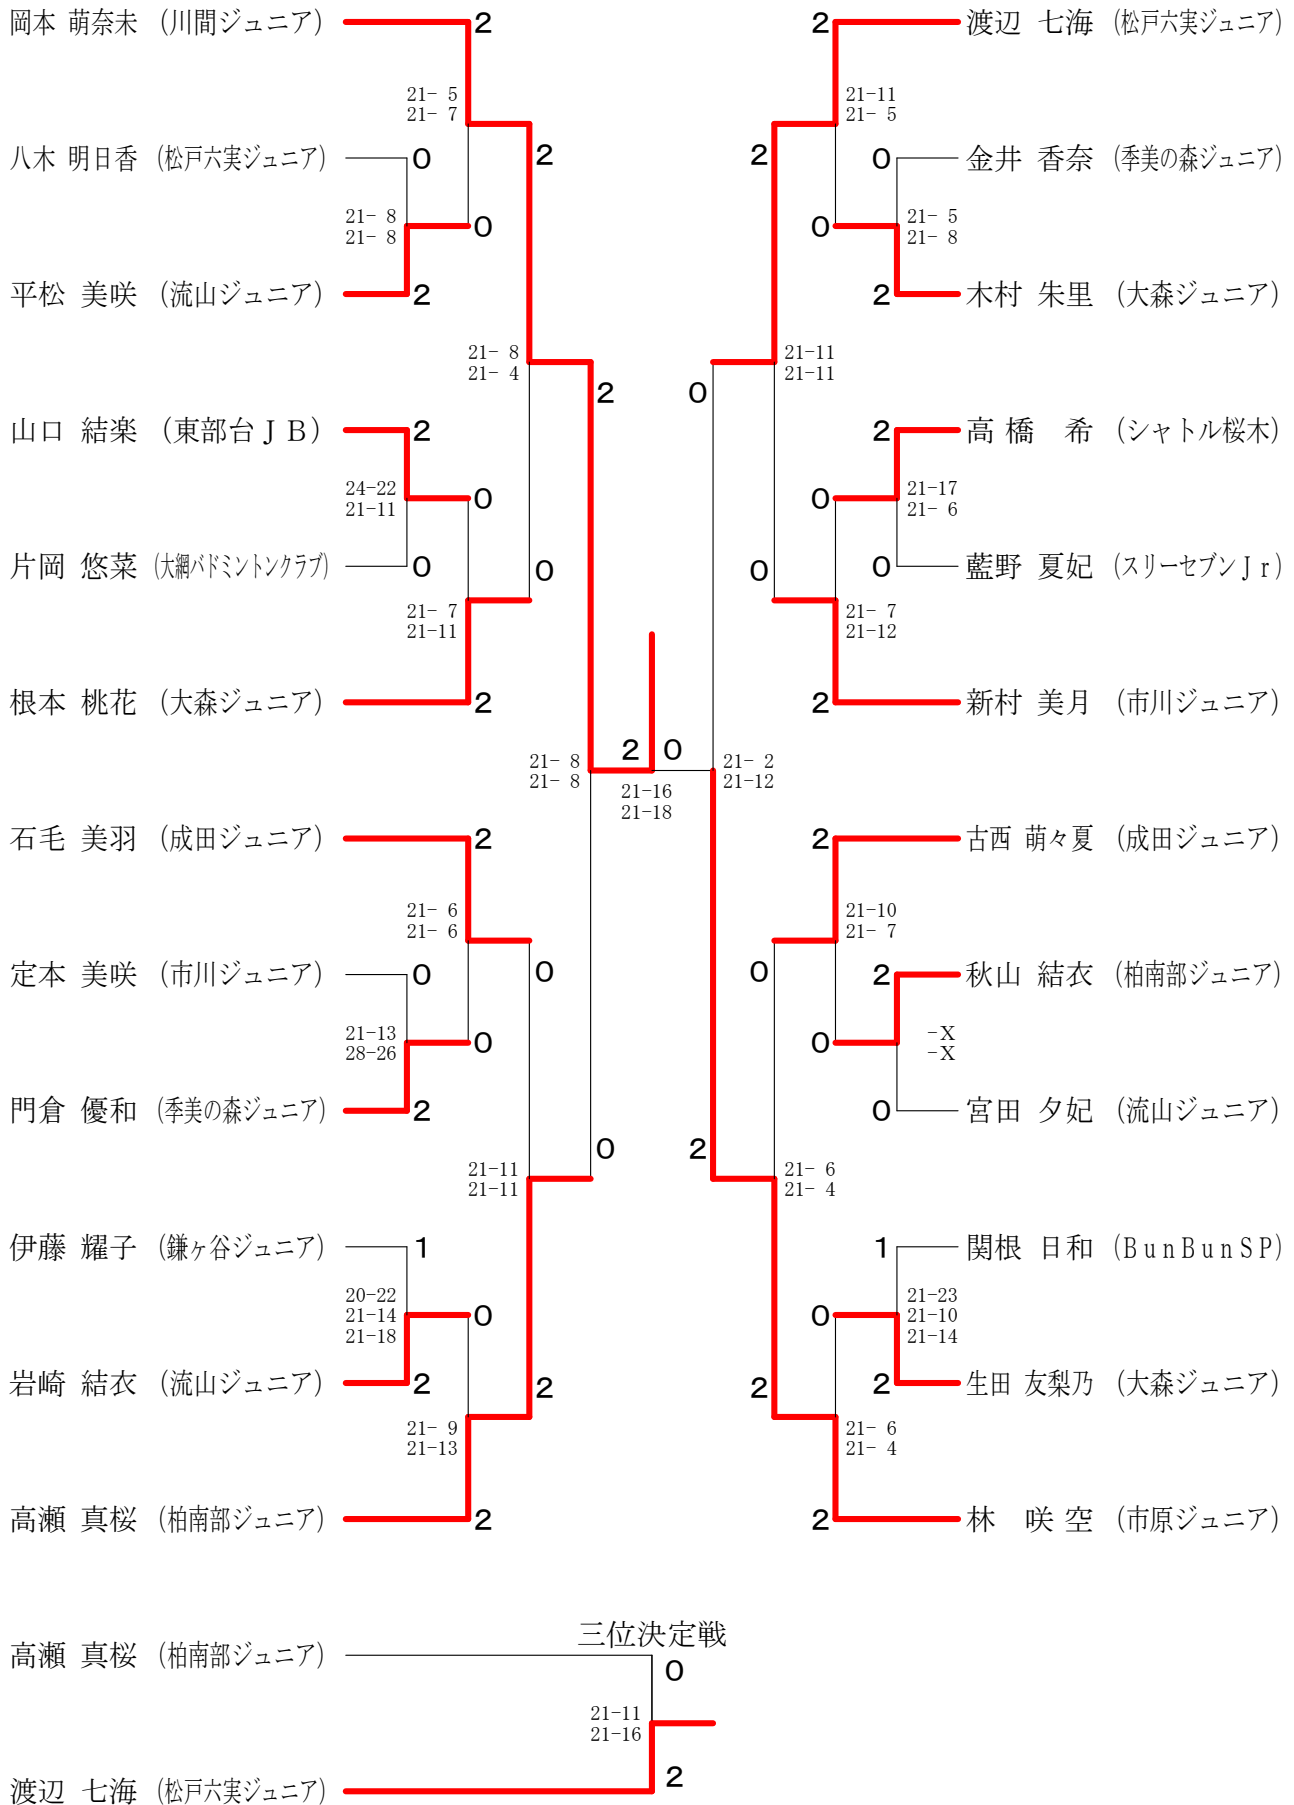

第11回関東選手権大会兼第25回全国小学生バドミントン大会千葉県予選会

平成28年8月28日 野田市関宿体育館

女子シングルス6年生以下