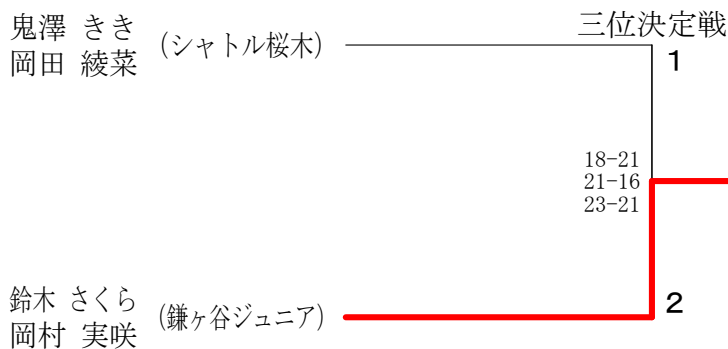

第11回関東選手権大会兼第25回全国小学生バドミントン大会千葉県予選会

平成28年8月28日 野田市関宿体育館

女子ダブルス6年生以下