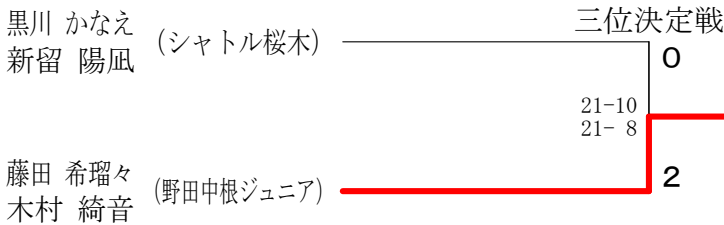

第11回関東選手権大会兼第25回全国小学生バドミントン大会千葉県予選会

平成28年8月28日 野田市関宿体育館

女子ダブルス6年生以下

第11回関東選手権大会兼第25回全国小学生バドミントン大会千葉県予選会

平成28年8月28日 野田市関宿体育館

女子ダブルス5年生以下

女子ダブルス4年生以下