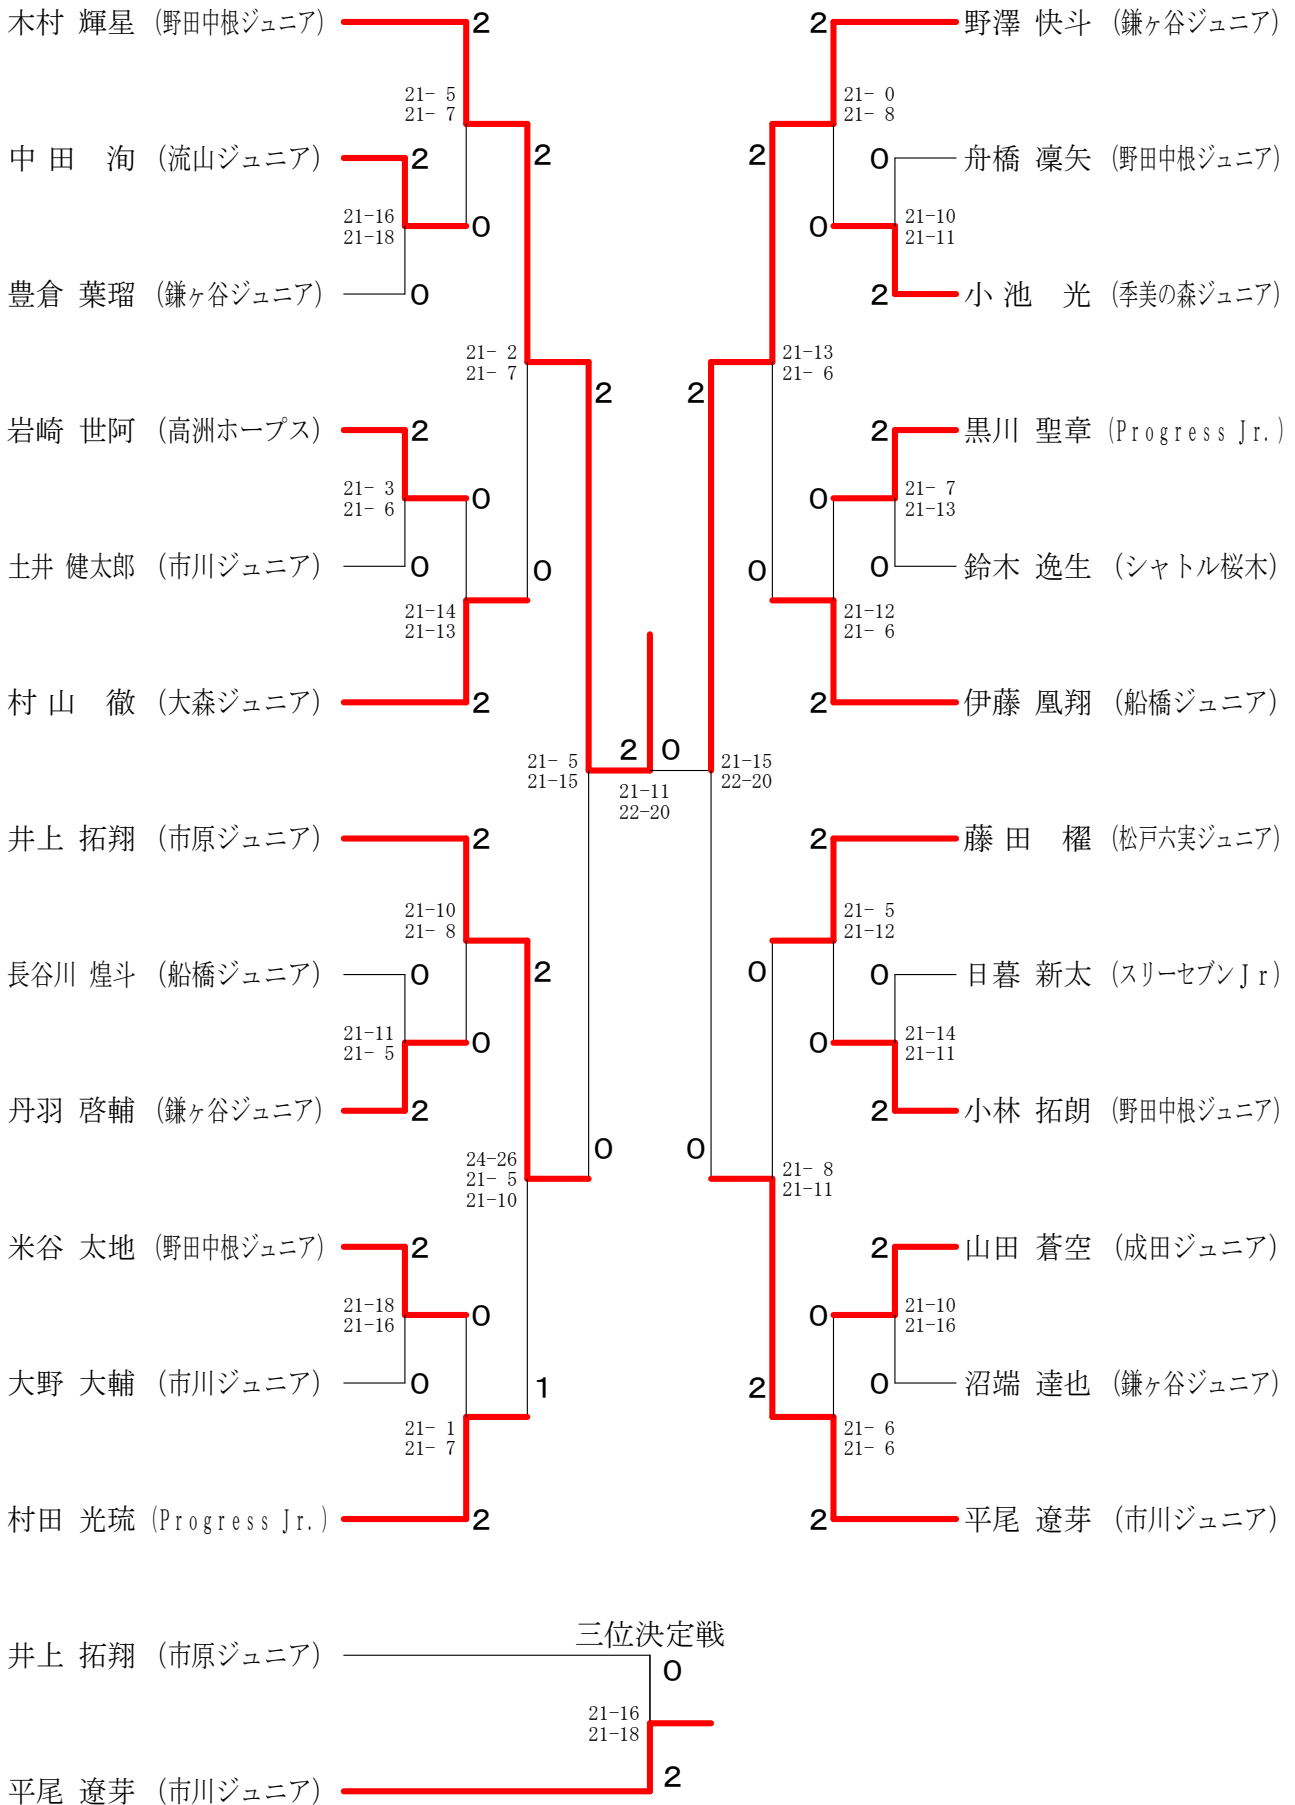

第11回関東選手権大会兼第25回全国小学生バドミントン大会千葉県予選会

平成28年8月28日 野田市関宿体育館

男子シングルス5年生以下