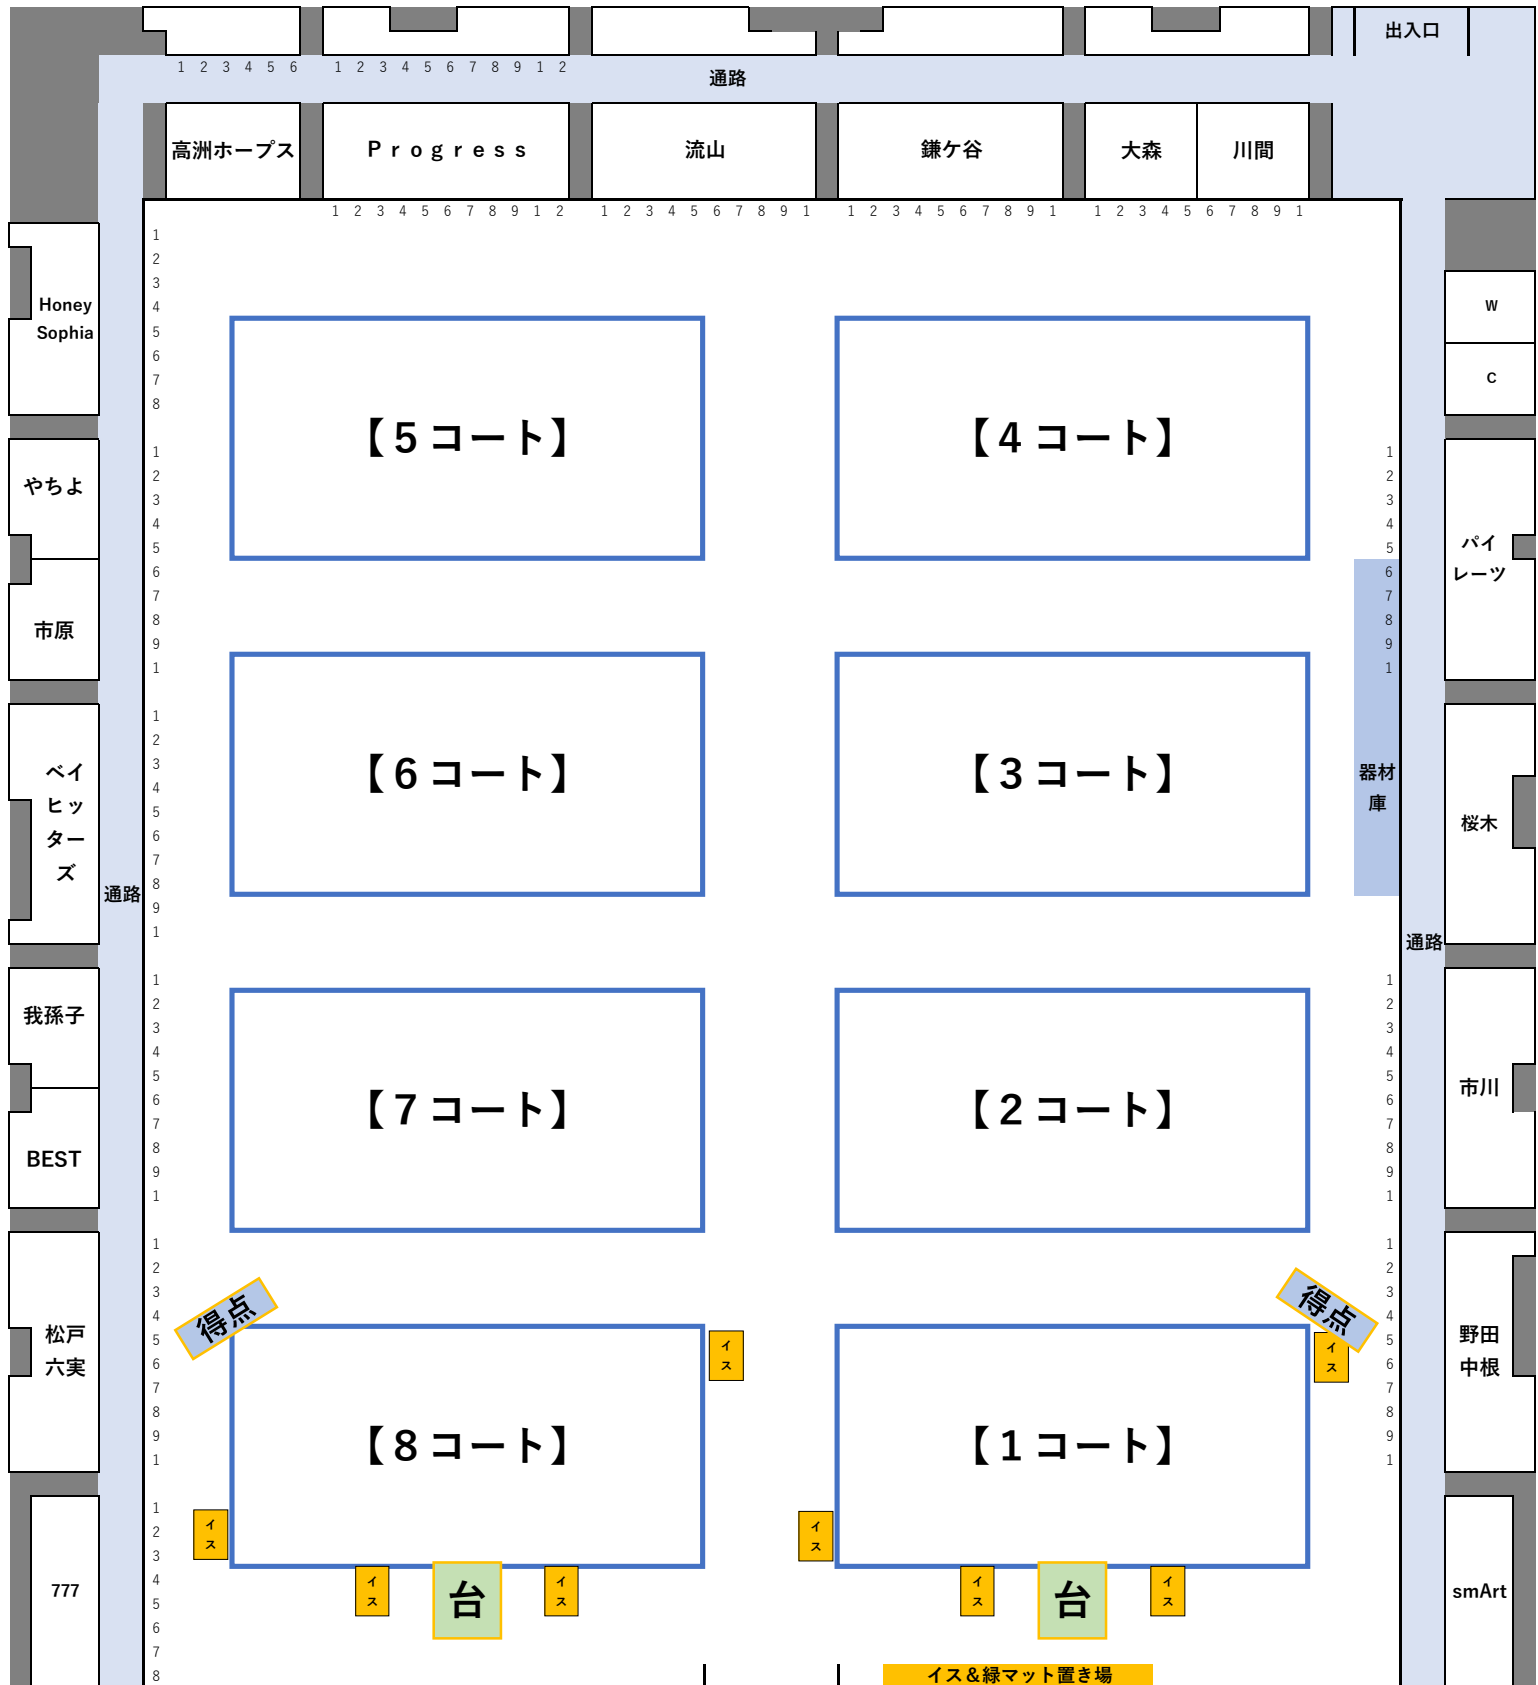

会場設営図 (座席割り)

【選手集合】

進行 本部 スコア提出
机×6 イス×20

記録 (PC)