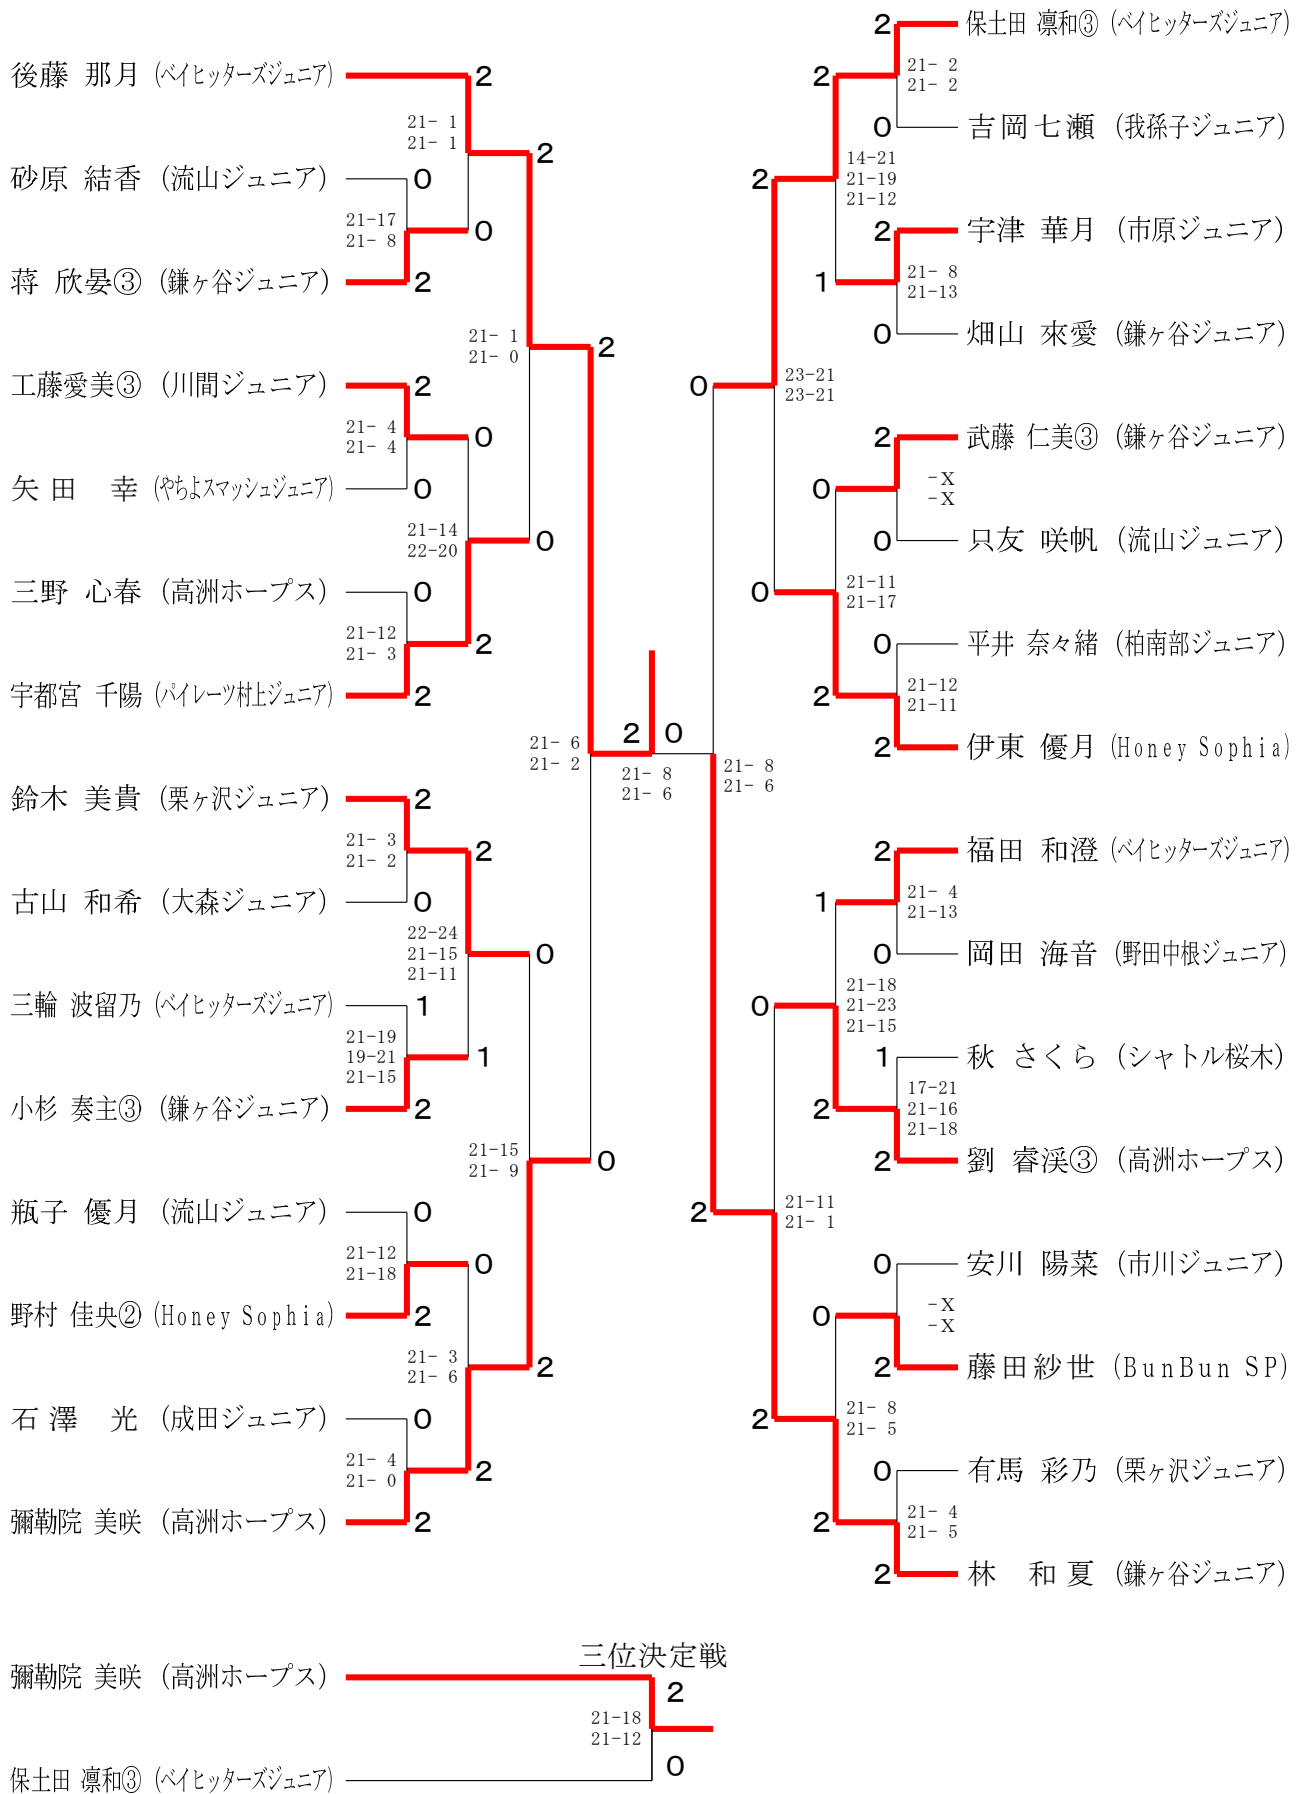

第16回関東小学生バドミントン選手権大会千葉県予選会

令和3年9月4日 松山下公園体育館

女子シングルス4年生以下の部