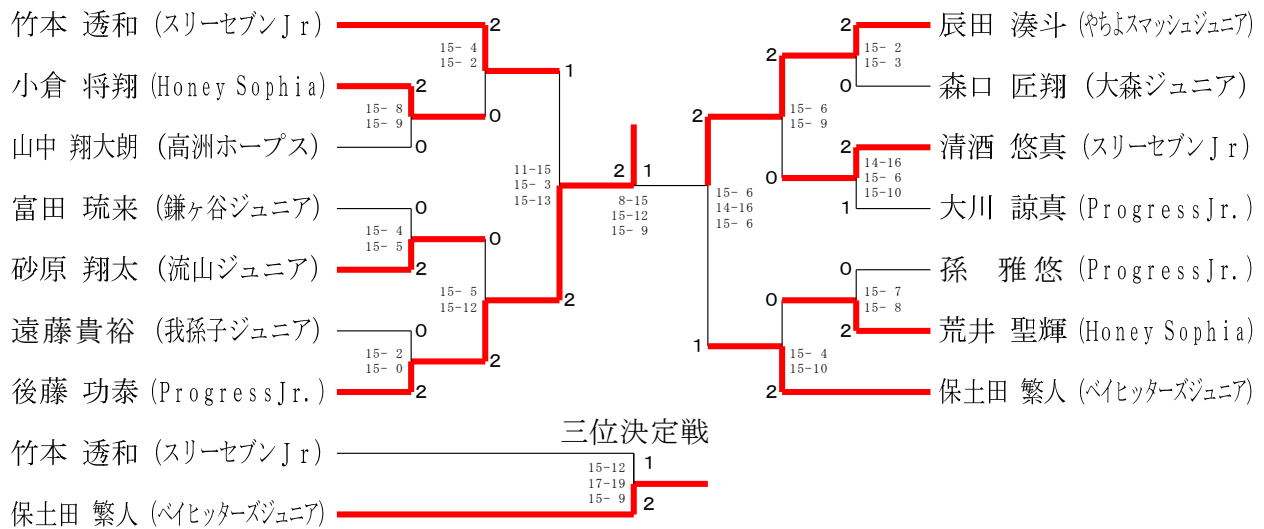

男子シングルス 1年生以下の部