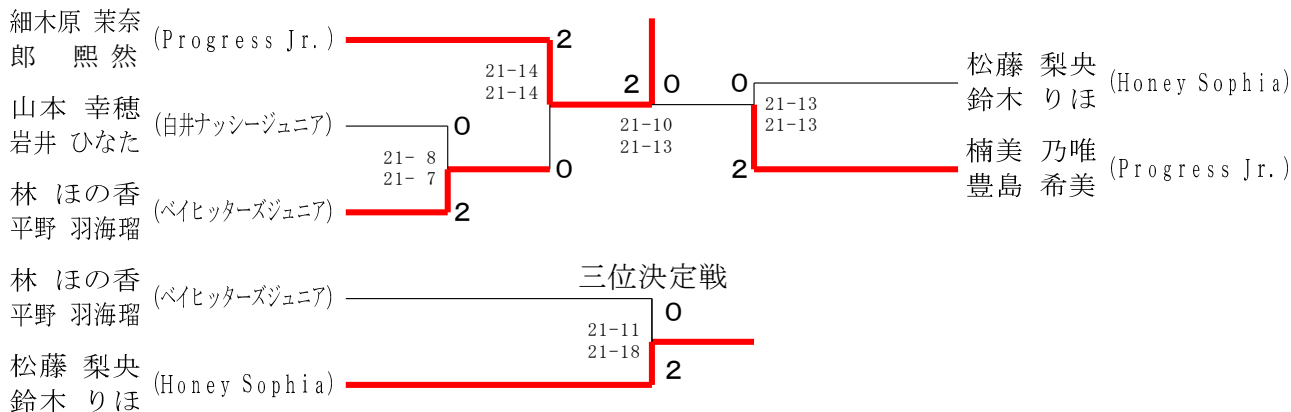

女子ダブルス 5年生以下の部