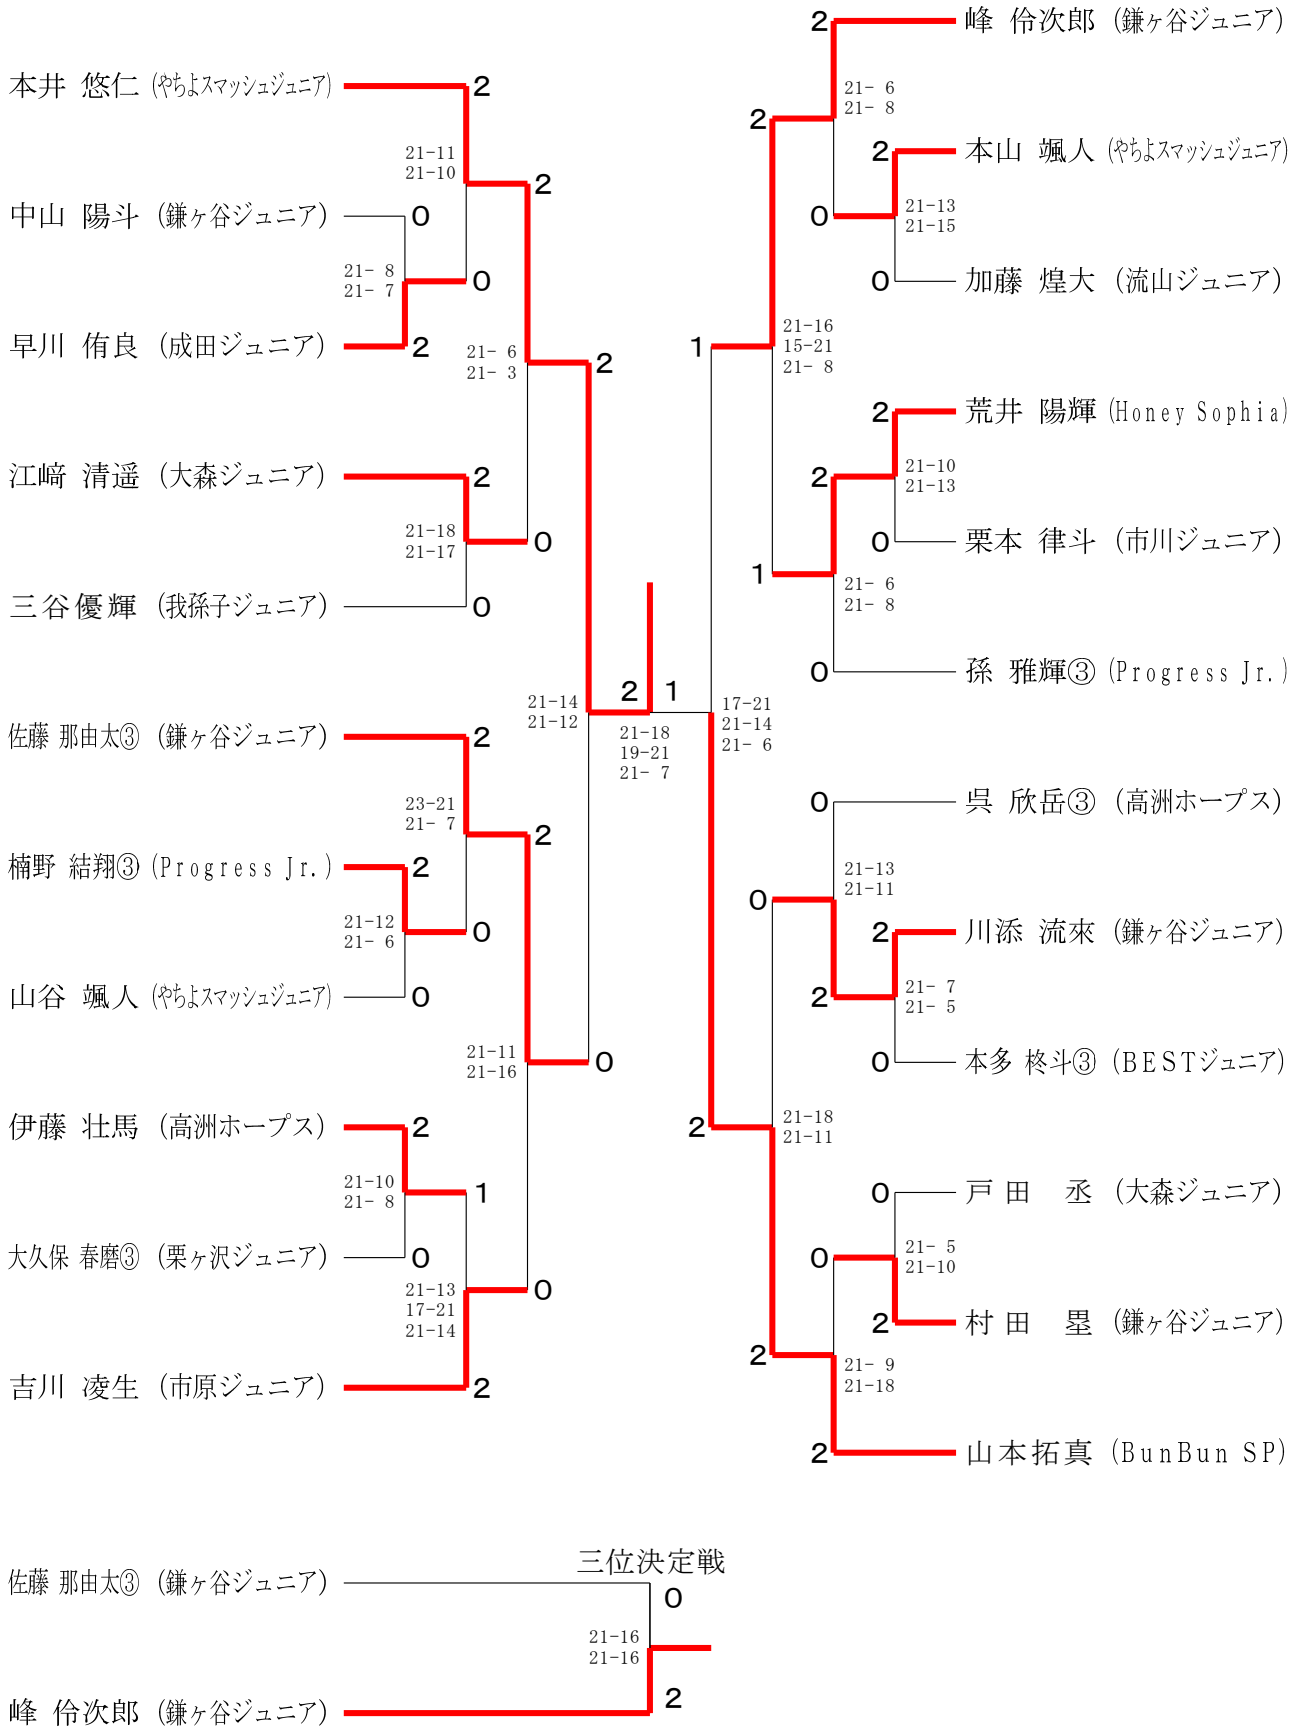

第16回関東小学生バドミントン選手権大会千葉県予選会

令和3年9月4日 松山下公園体育館

男子シングルス4年生以下の部