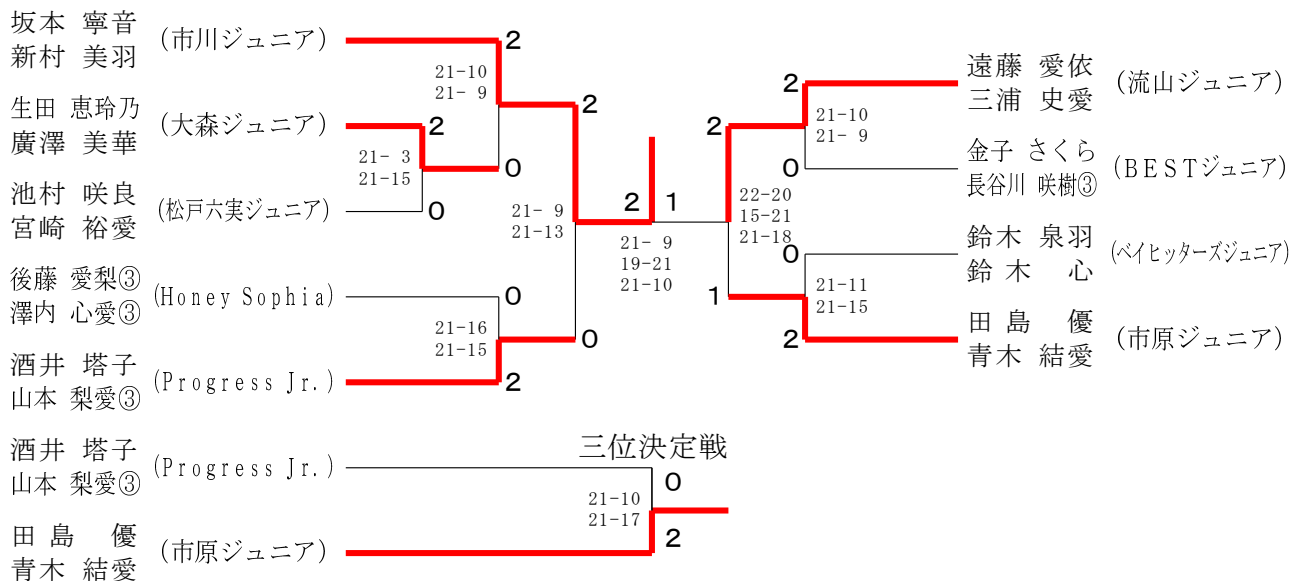

女子ダブルス 4年生以下の部