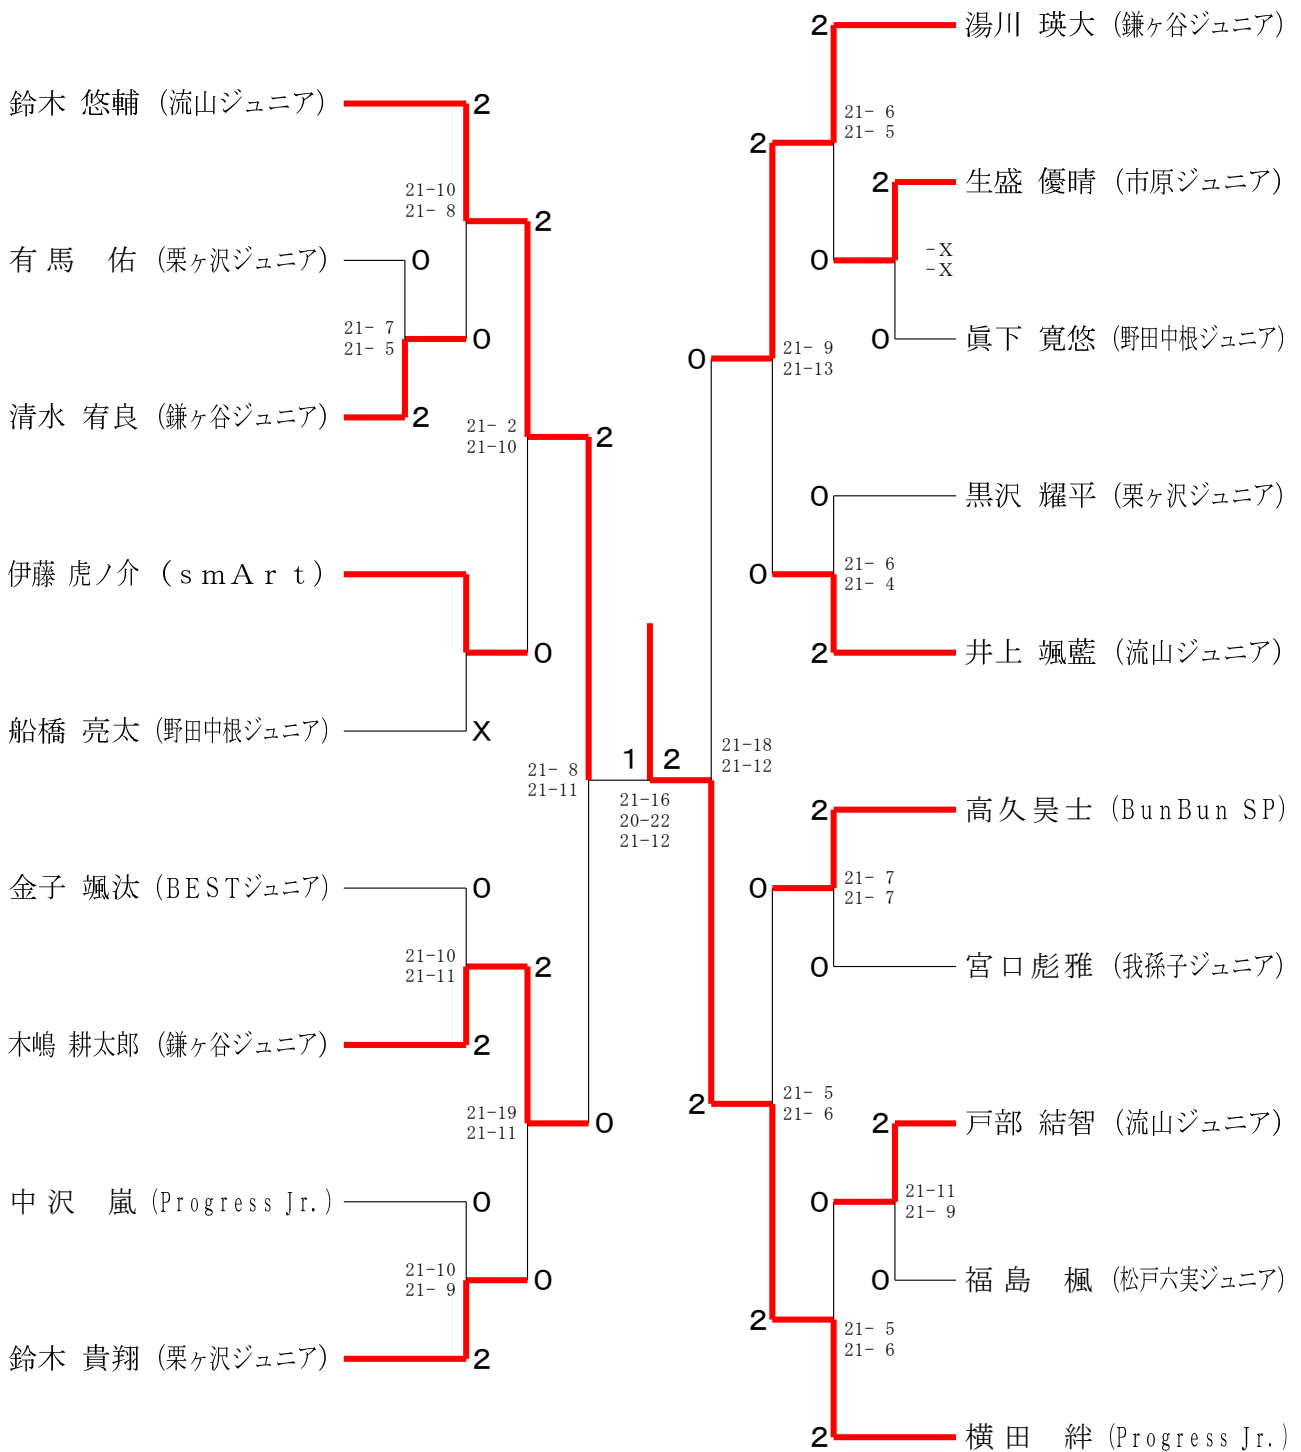

# 第16回関東小学生バドミントン選手権大会千葉県予選会

令和3年9月4日 松山下公園体育館

## 男子シングルス6年生以下の部