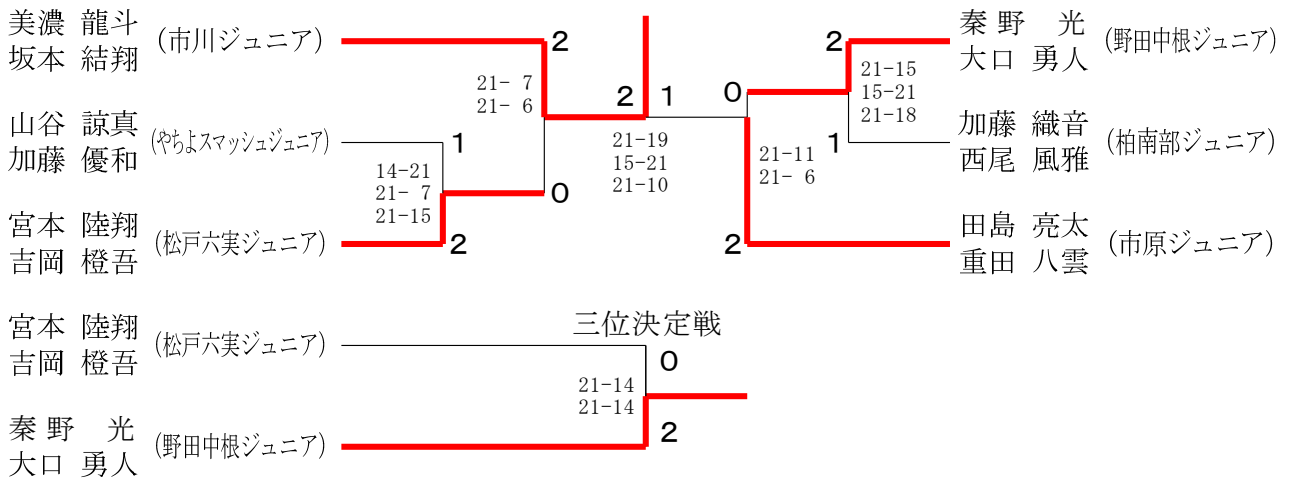

第16回関東小学生バドミントン選手権大会千葉県予選会

令和3年9月4日 松山下公園体育館

男子ダブルス 6年生以下の部