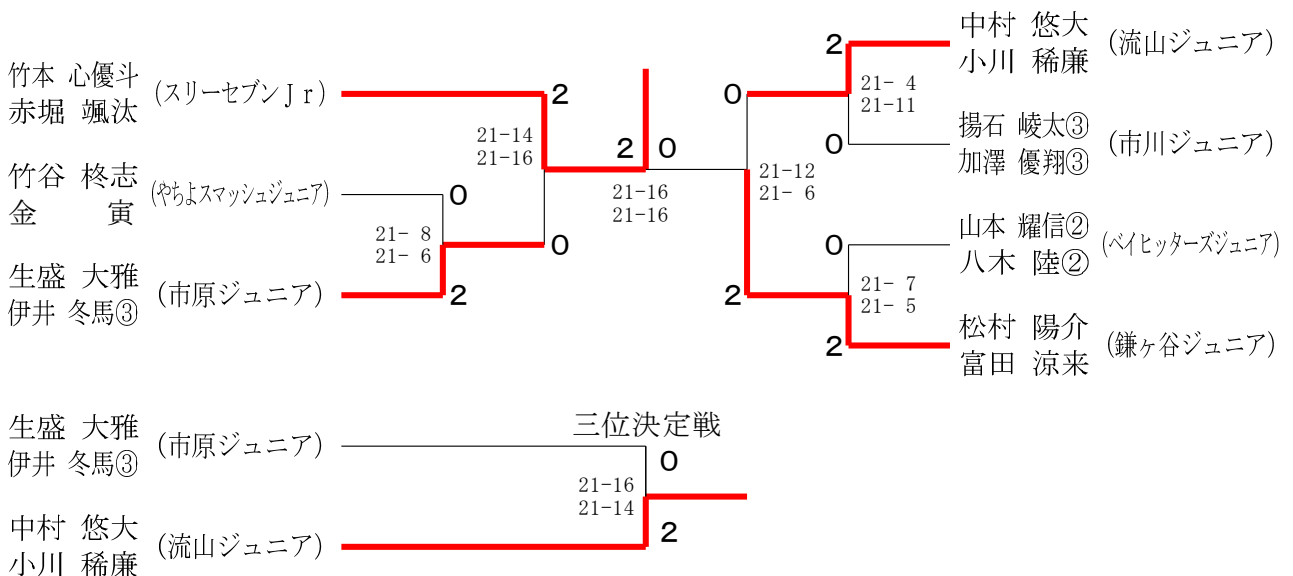

男子ダブルス 4年生以下の部