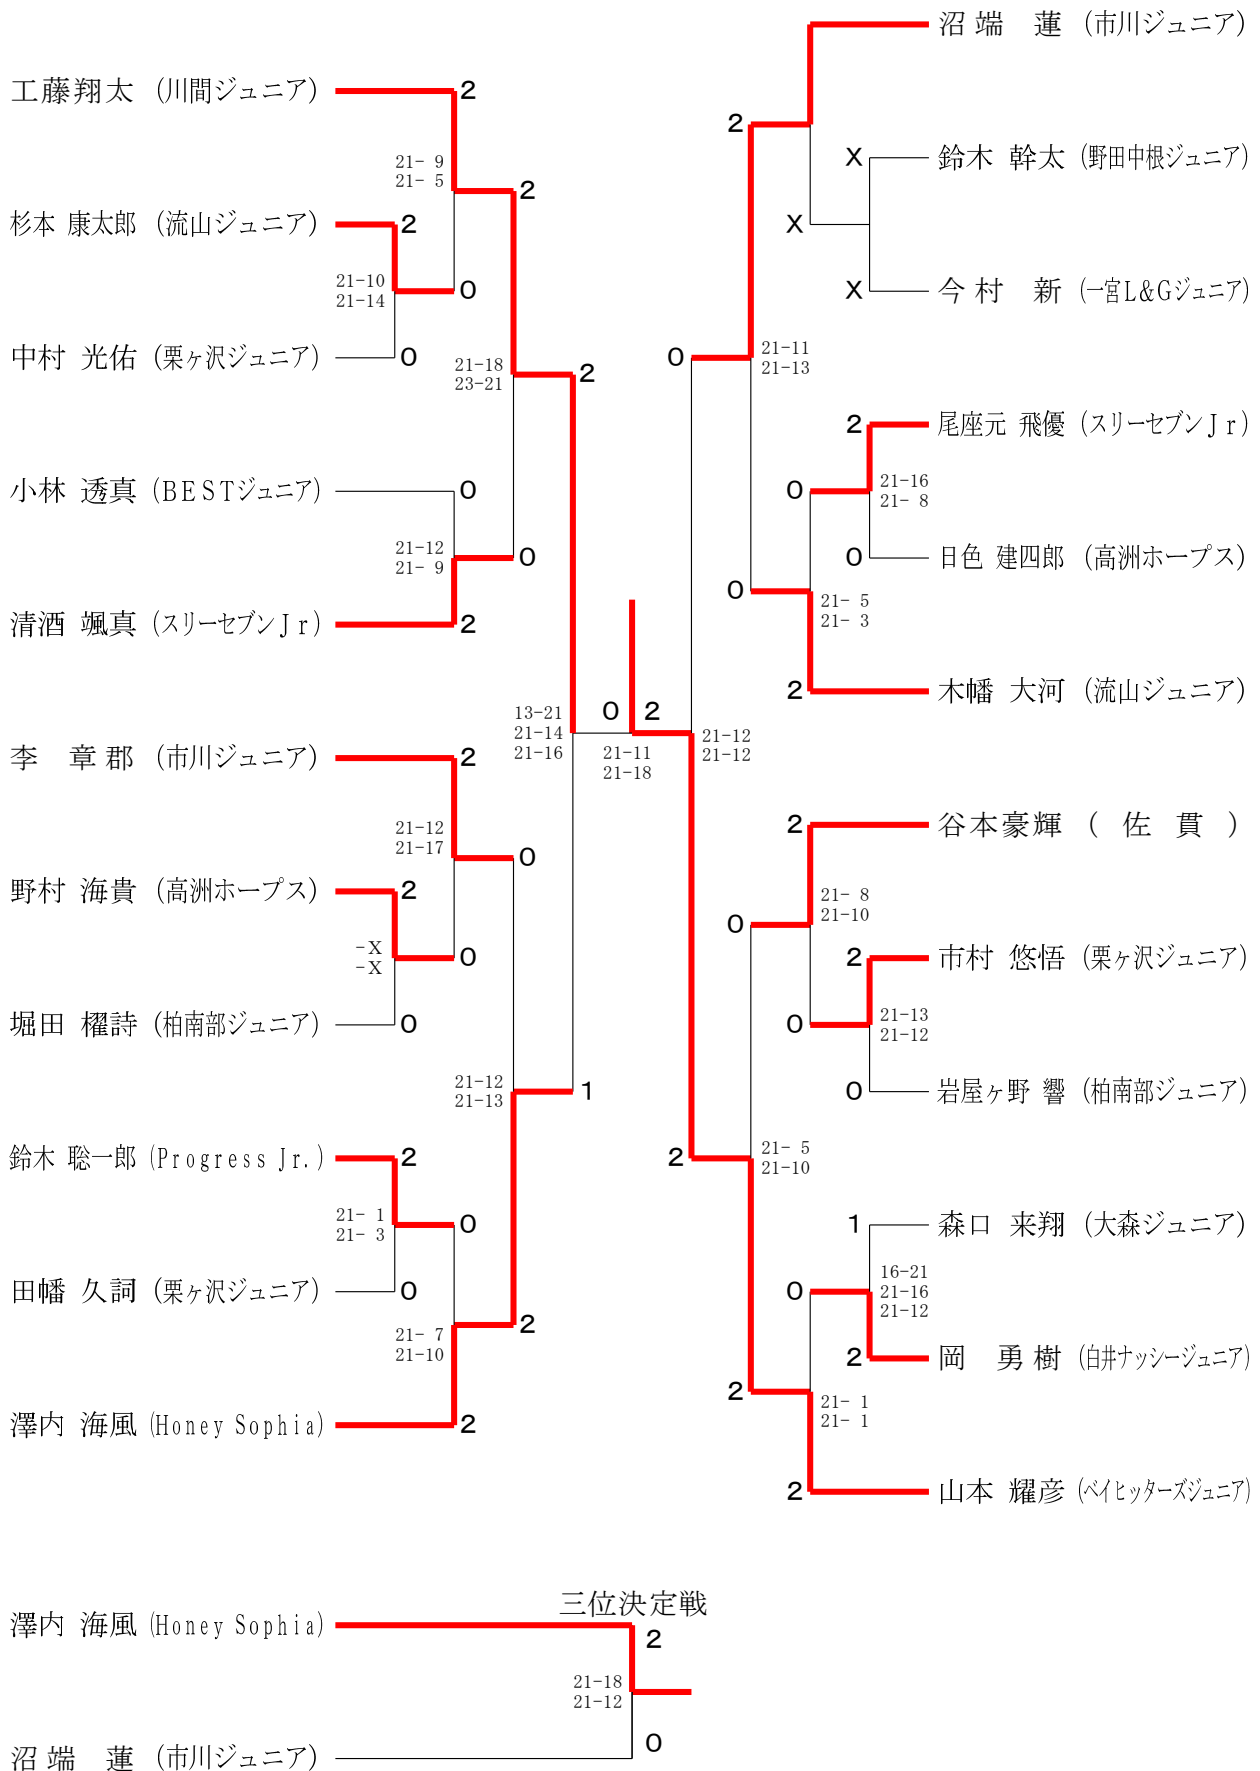

第16回関東小学生バドミントン選手権大会千葉県予選会

令和3年9月4日 松山下公園体育館

男子シングルス 5年生以下の部